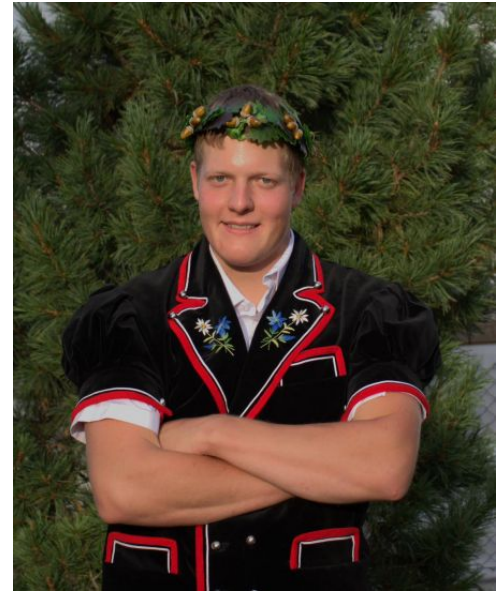

SCHMID GIAN (LÜCHINGEN)

Name	Schmid
Vorname	Gian
Wohnort	Lüchingen
Geburtsdatum	13.08.2003
Sternzeichen	Löwe
Beruf	Landmaschinenmechaniker
Senne / Turner	Senne
Gewicht	98 kg
Grösse	188 cm
Schwingklub	Mittel-Rheintal
Kränze	1